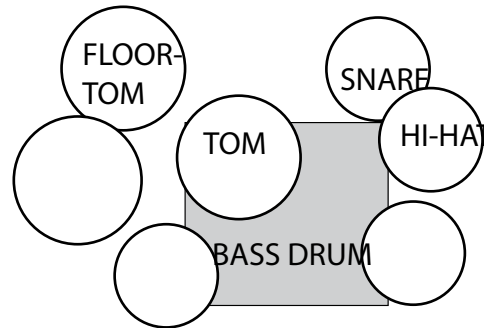

YHTEYSTIEDOT:

Arto Hämäläinen
040-5312665
docorder@nic.fi

TAUSTALAKANA N. 2 X 3 M

MON.

KIMMO OIKARINEN
RUMMUT, TAUSTALAAU

LAULULLE PUOMIJALKA

KITARAHAHVISTIN
230 V

BASSOVAHVISTIN
230 V

PERTTI PALMU
SAKSOFONI, HUULIHARPPU, LAULU

**HUOM. HUULIHARPULLE KÄY
LAULUMIKKI. SAKSOFONILLE
TARVITAAN OMA MIKROFONI TAI
VOIDAAN KÄYTTÄÄ OMAA "KUR-
JENKAULAMIKKIÄ".**

LAULULLE SUORA LIMPPUJALKA

MON.

ARTO HÄMÄLÄINEN
KITARA